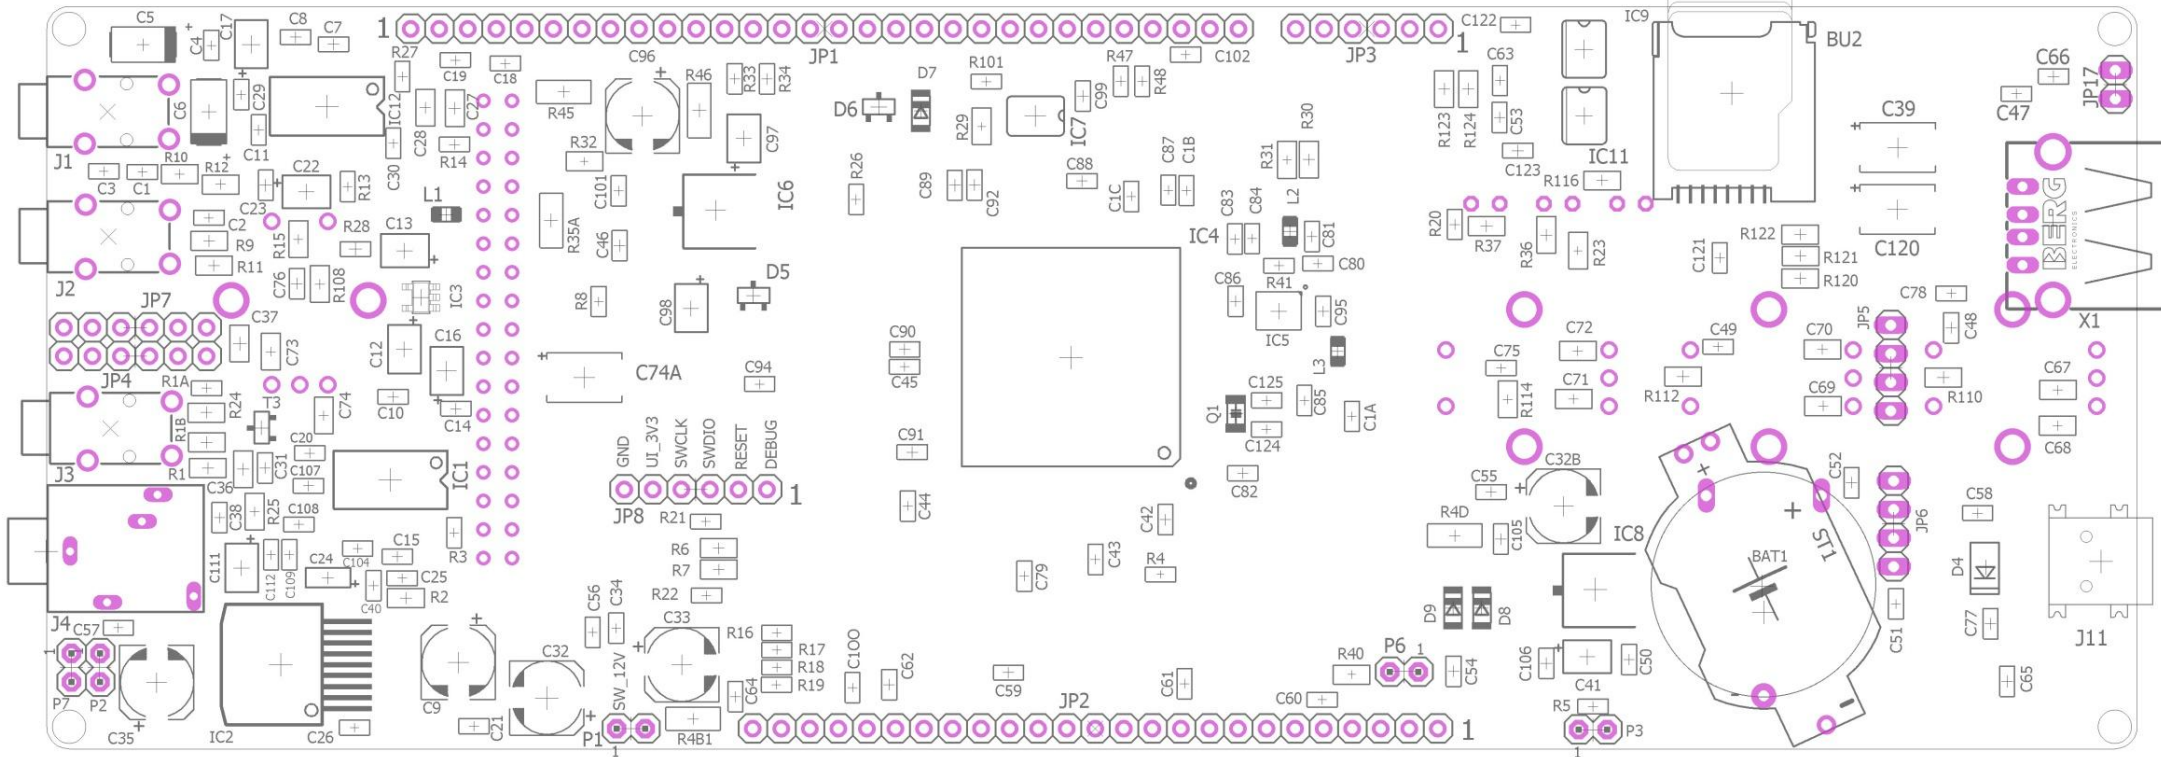

Bestückungsplan OVI40_UI_V1.8 TOP Layer

Bestückungsplan OVI40_UI_V1.8 BOT Layer

Ausschnitt BOT Layer Analog Teil