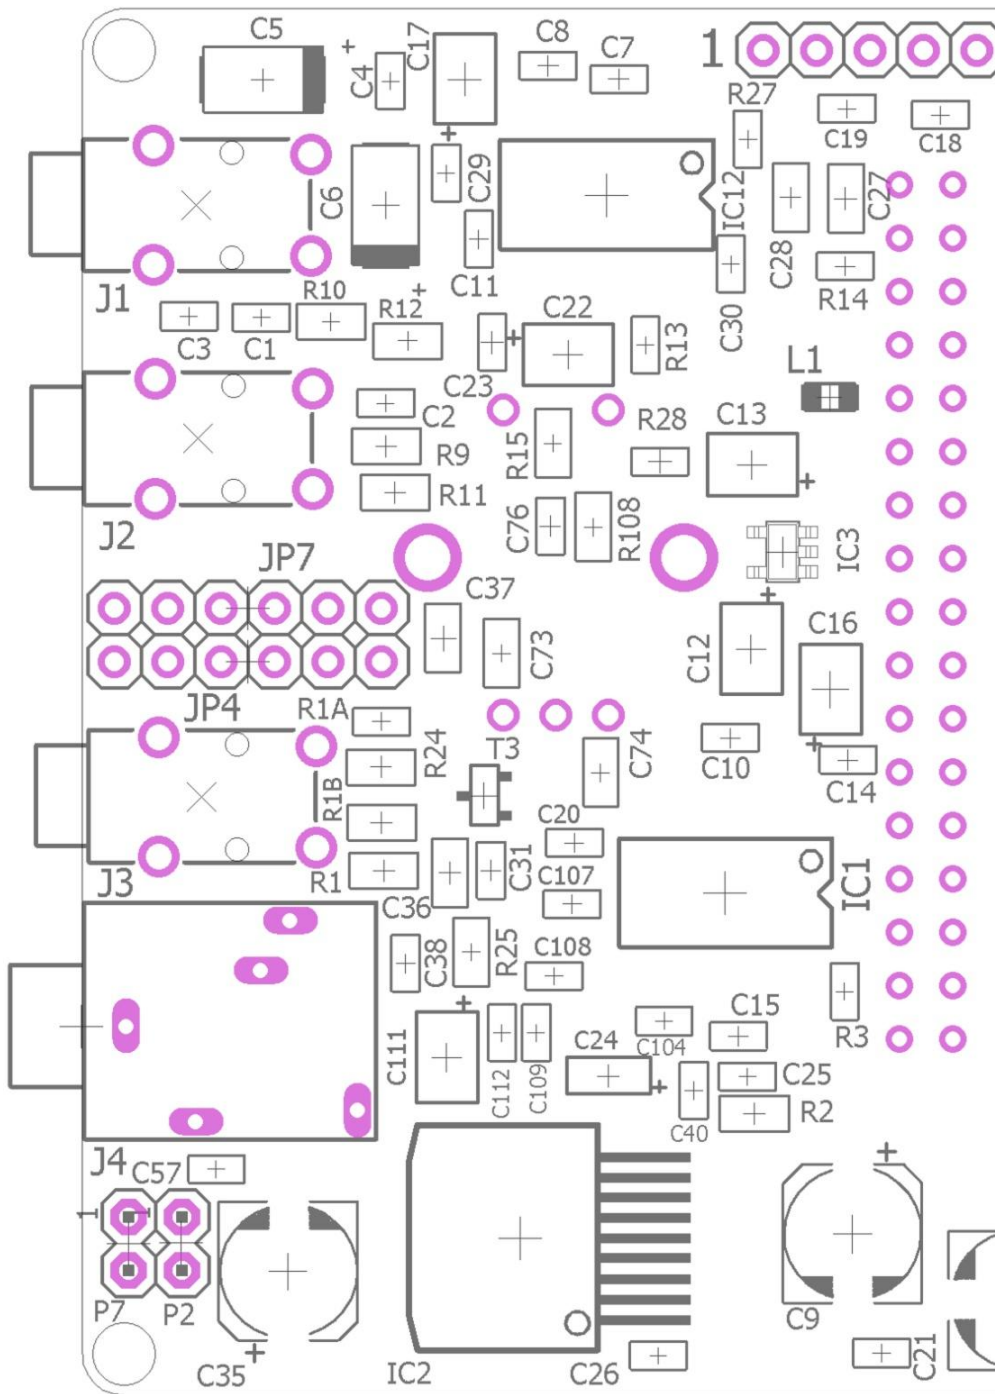

Bestückungsplan OVI40_UI_V1.8 TOP Layer

Bestückungsplan OVI40_UI_V1.8 BOT Layer

Ausschnitt BOT Layer Analog Teil