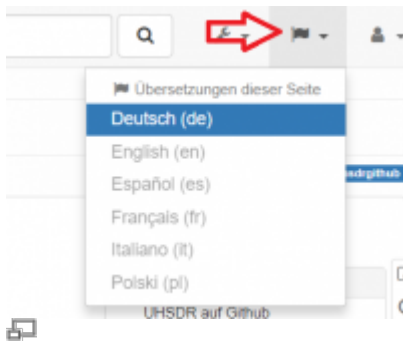

Sprache der Seiteninhalte auswählen

Das Wiki unterstützt Seiten in mehreren Sprachen. Um die Sprache zu ändern auf die Sprachauswahl klicken:

Die Sprachauswahl befindet sich oben rechts in der Menü-Leiste