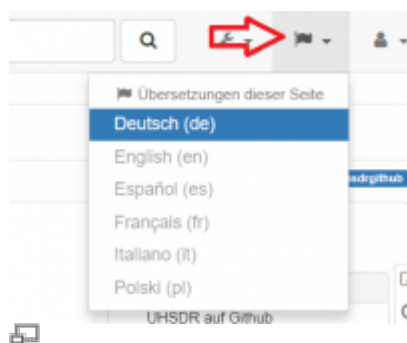

stub

OVI40 Wiki - wie geht das?

welcome

rtfm

- Dokuwiki Handbuch hier: <https://www.dokuwiki.org/de:manual>
- Dokuwiki Syntax hier: <https://www.dokuwiki.org/wiki:syntax>
- Bootnote syntax hier: <https://www.dokuwiki.org/plugin:bootnote>

Sprache der Seiteninhalte auswählen

Das Wiki unterstützt Seiten in mehreren Sprachen. Um die Sprache zu ändern auf die Sprachauswahl klicken:

Die Sprachauswahl befindet sich oben rechts in der Menü-Leiste