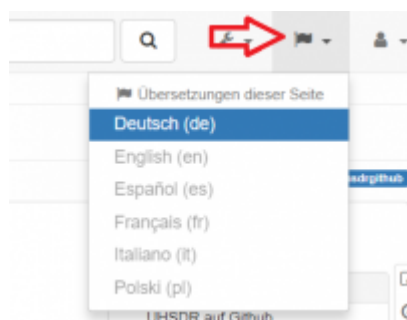

stub

OVI40 Wiki - wie geht das?

welcome

rtfm

- Dokuwiki Handbuch hier: <https://www.dokuwiki.org/de:manual>
- Dokuwiki Syntax hier: <https://www.dokuwiki.org/wiki:syntax>
- Bootnote syntax hier: <https://www.dokuwiki.org/plugin:bootnote>

Sprache der Seiteninhalte auswählen

Das Wiki unterstützt Seiten in mehreren Sprachen. Um die Sprache zu ändern auf die Sprachauswahl klicken:

Die Sprachauswahl befindet sich oben rechts in der Menü-Leiste