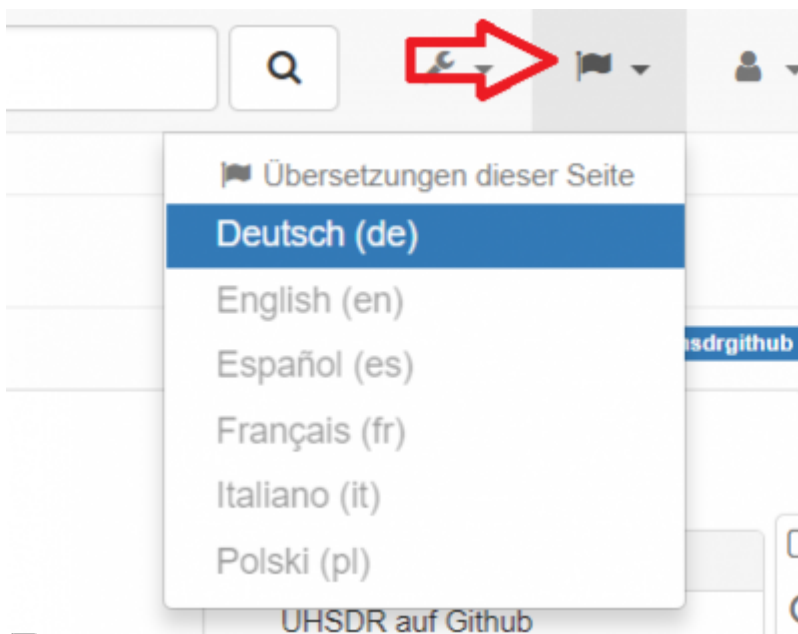

stub

OVI40 Wiki - wie geht das?

welcome

rtfm

- Dokuwiki Handbuch hier: <https://www.dokuwiki.org/de:manual>
- Dokuwiki Syntax hier: <https://www.dokuwiki.org/wiki:syntax>
- Bootnote syntax hier: <https://www.dokuwiki.org/plugin:bootnote>

Sprache der Seiteninhalte auswählen

Das Wiki unterstützt Seiten in mehreren Sprachen. Um die Sprache zu ändern auf die Sprachauswahl klicken:

Die Sprachauswahl befindet sich oben rechts in der Menü-Leiste