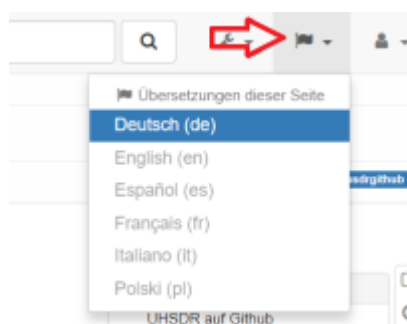

[german](#)
[publish](#)

OVI40 Wiki - Kurzanleitung

Multi-language Wiki

Das OVI40 Wiki ist ein multi-language Wiki. Jede Sprache hat einen eigenen [namespace](#).

Zusammenfassend:

- Zuerst schauen, ob es die Seite manuell übersetzt gibt
- Falls nicht: automatisch übersetzen lassen
- Es kann zu einer bestimmten Seite interessant sein, die fremdsprachlichen Versionen zu lesen (entweder man kann die Sprache oder übersetzt automatisch), da die Seiten in verschiedenen Sprachen inhaltlich abweichen können.

Die Sprache kann man hier wählen:

Multi-language Auswahl im OVI40 Wiki

Mit der Sprachwahl kann man auch einfach zwischen den verschiedenen Sprach-Seiten zu einem bestimmten Thema wechseln. Falls die Seite noch nicht existiert wird sie in der Sprachauswahl grau gezeigt, falls sie existiert wird sie schwarz gezeigt. Durch klicken auf eine grau angezeigte Sprache kann die Seite in dieser Sprache erzeugt werden.