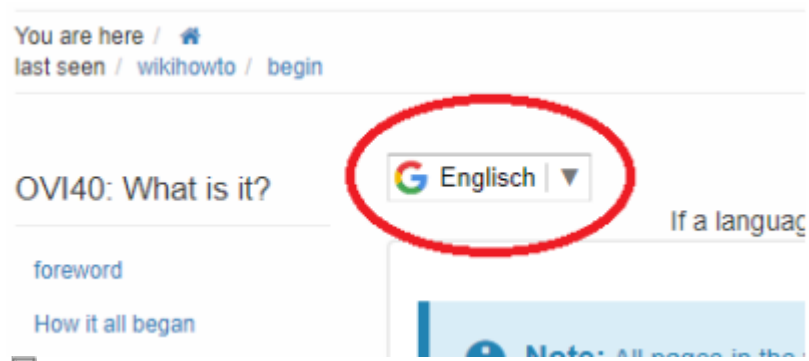

Automatic Translation

Allgemeine Informationen zum Wiki (nicht OVI40 spezifisch)

- [welcome](#)
- <https://www.dokuwiki.org/de:manual>
- <https://www.dokuwiki.org/wiki:syntax>
- <https://www.dokuwiki.org/plugin:bootnote>

From:
<https://www.amateurfunk-sulingen.de/wiki/> - Afu - Wiki des DARC OV Sulingen I40

Permanent link:
<https://www.amateurfunk-sulingen.de/wiki/doku.php?id=ovi40wiki:wikihowto&rev=1517039355>

Last update: **27.01.2018 07:49**