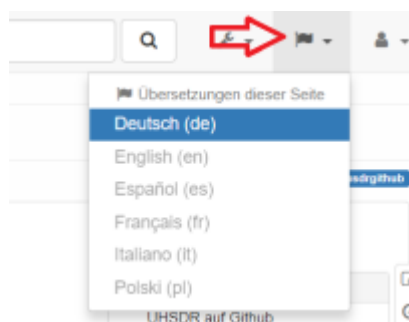

stub

OVI40 Wiki - wie geht das?

welcome

rtfm

- Dokuwiki Handbuch hier: <https://www.dokuwiki.org/de:manual>
- Dokuwiki Syntax hier: <https://www.dokuwiki.org/wiki:syntax>
- Bootnote syntax hier: <https://www.dokuwiki.org/plugin:bootnote>

Sprache der Seiteninhalte auswählen

Das Wiki unterstützt Seiten in mehreren Sprachen. Um die Sprache zu ändern auf die Sprachauswahl klicken:

Die Sprachauswahl befindet sich oben rechts in der Menü-Leiste