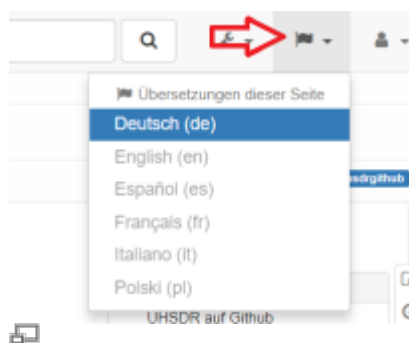

stub

OVI40 Wiki - wie geht das?

welcome

rtfm

- Dokuwiki Handbuch hier: <https://www.dokuwiki.org/de:manual>
- Dokuwiki Syntax hier: <https://www.dokuwiki.org/wiki:syntax>
- Bootnote syntax hier: <https://www.dokuwiki.org/plugin:bootnote>

Sprache der Seiteninhalte auswählen

Das Wiki unterstützt Seiten in mehreren Sprachen. Um die Sprache zu ändern auf die Sprachauswahl klicken:

Die Sprachauswahl befindet sich oben rechts in der Menü-Leiste