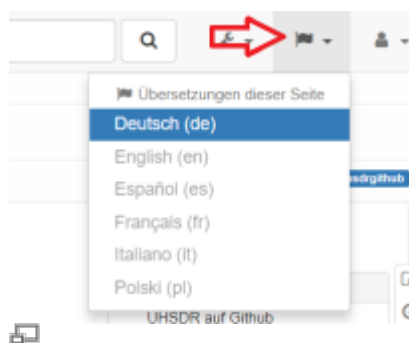

# OVI40 Wiki - wie geht das?

welcome

rtfm

- Dokuwiki Handbuch hier: <https://www.dokuwiki.org/de:manual>
- Dokuwiki Syntax hier: <https://www.dokuwiki.org/wiki:syntax>
- Bootnote syntax hier: <https://www.dokuwiki.org/plugin:bootnote>

## Sprache der Seiteninhalte auswählen

Das Wiki unterstützt Seiten in mehreren Sprachen. Um die Sprache zu ändern auf die Sprachauswahl klicken:

Die Sprachauswahl befindet sich oben rechts in der Menü-Leiste