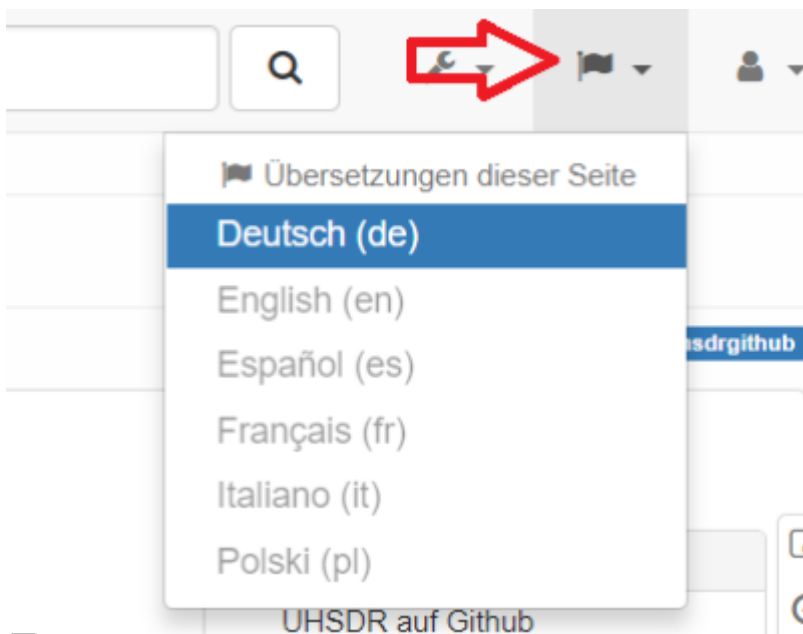

Sprache der Seiteninhalte auswählen

Das Wiki unterstützt Seiten in mehreren Sprachen. Um die Sprache zu ändern auf die Sprachauswahl klicken:

Die Sprachauswahl befindet sich oben rechts in der Menü-Leiste